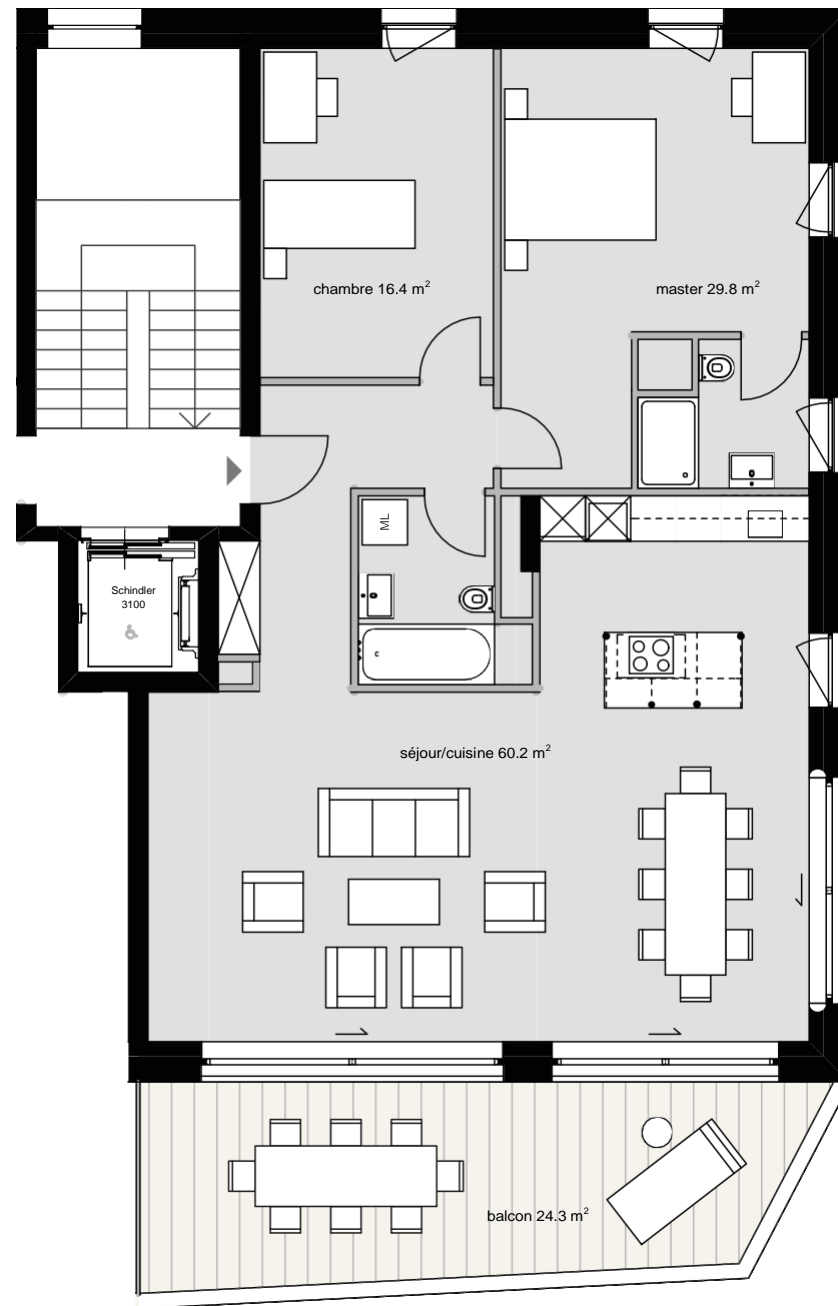

LES TERRASSES D'HERMANCE

MAISON	Tyria
ETAGE	Attique
Appartement	N° 28
N° de pièces	4
Surface PPE	119 m ²
Surface Balcon	26 m ²
Parking	Box double

www.terrasses-hermance.ch

échelle : 1:125 / A4