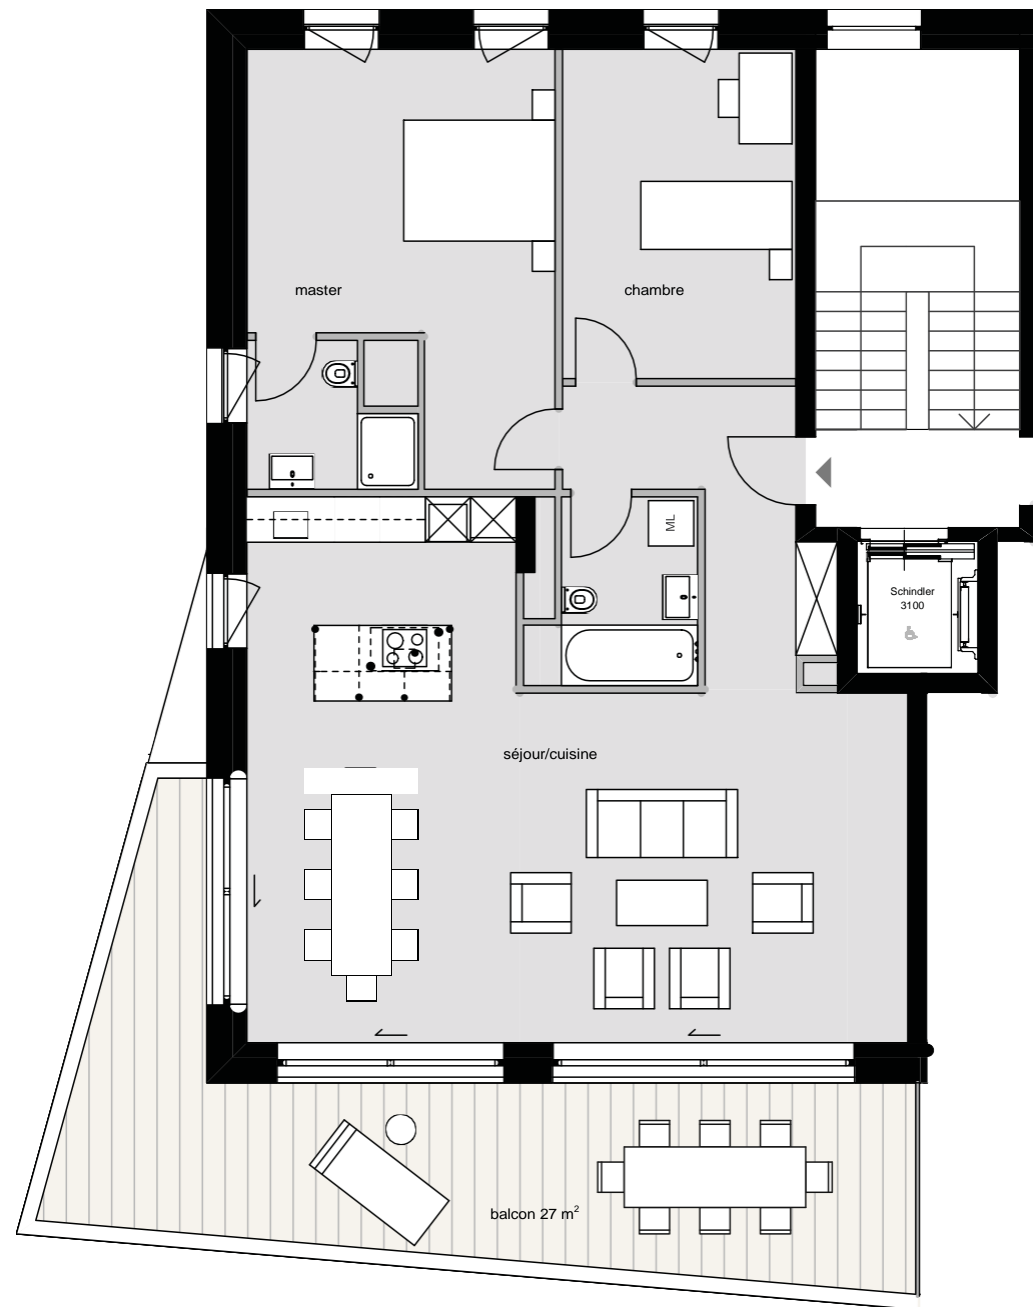

LES TERRASSES D'HERMANCE

MAISON	Tyria
ETAGE	Attique
Appartement	N° 27
N° de pièces	4
Surface PPE	119 m ²
Surface Balcon	27 m ²
Parking	Box double

www.terrasses-hermance.ch

échelle : 1:125 / A4