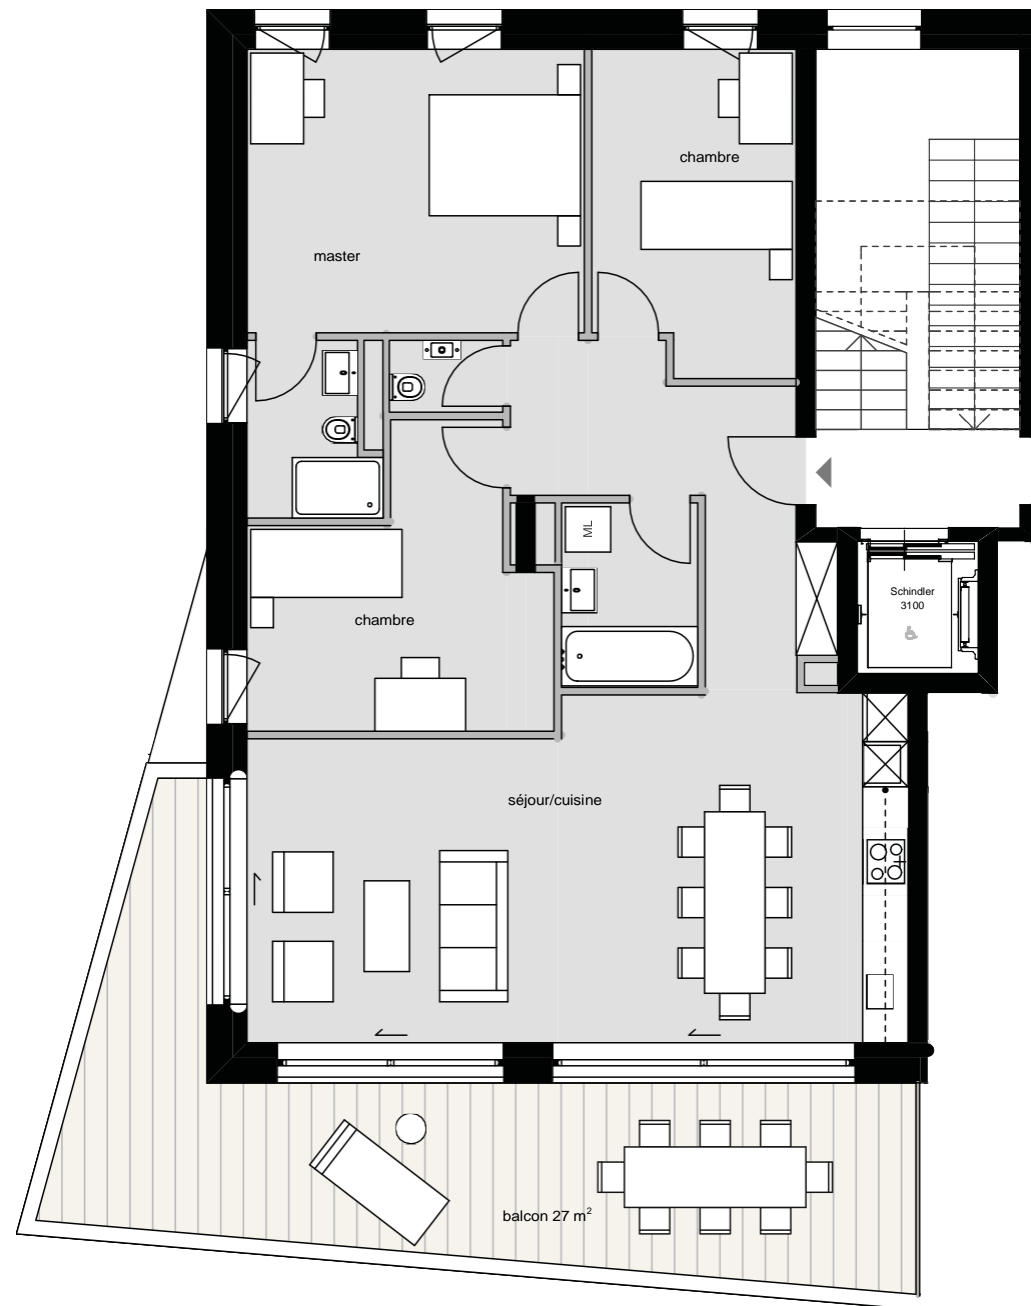

LES TERRASSES D'HERMANCE

MAISON	Tyria
ETAGE	Rez-supérieur
Appartement	N° 25
N° de pièces	5
Surface PPE	119 m ²
Surface Balcon	27 m ²
Parking	Box double

www.terrasses-hermance.ch

échelle : 1:125 / A4