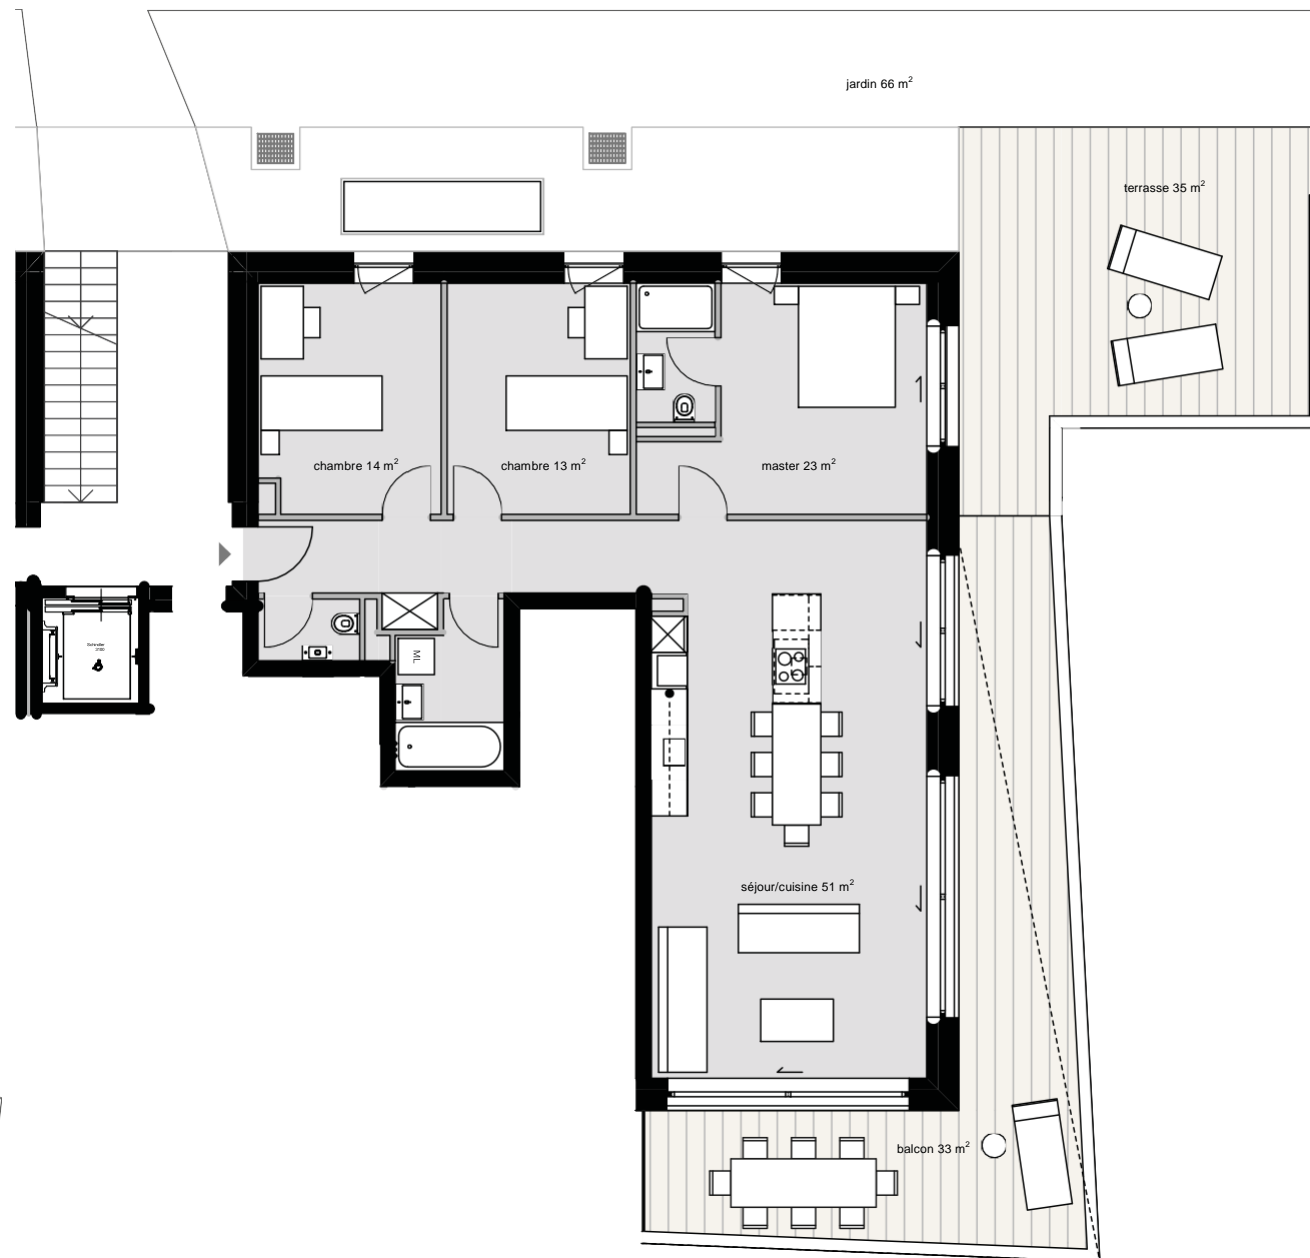

MAISON	Xanthie
ETAGE	Rez-supérieur
Appartement	N° 13
N° de pièces	5
Surface PPE	117 m ²
Surface Jardin	66 m ²
Surface Terrasse	35 m ²
Surface Balcon	33 m ²
Parking	Box double

MAISON	Xanthie
ETAGE	Sous-sol
Appartement	N° 13
Surface Atelier	36 m ²