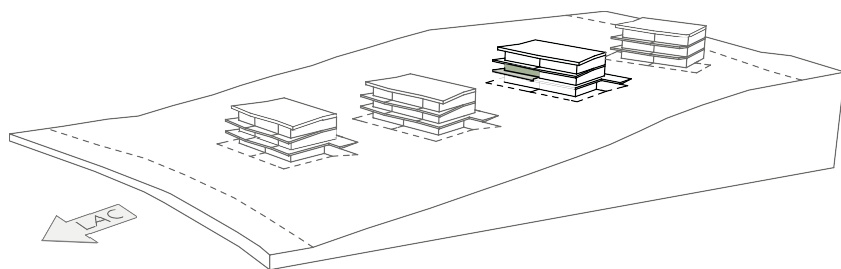

LES TERRASSES D'HERMANCE

MAISON	Vanesse
ETAGE	Rez-supérieur
Appartement	N° 19
N° de pièces	6
Surface PPE	143 m ²
Surface Jardin	39 m ²
Surface Balcon	31 m ²
Parking	Box simple + 1 place

www.terrasses-hermance.ch

échelle : 1:125 / A4