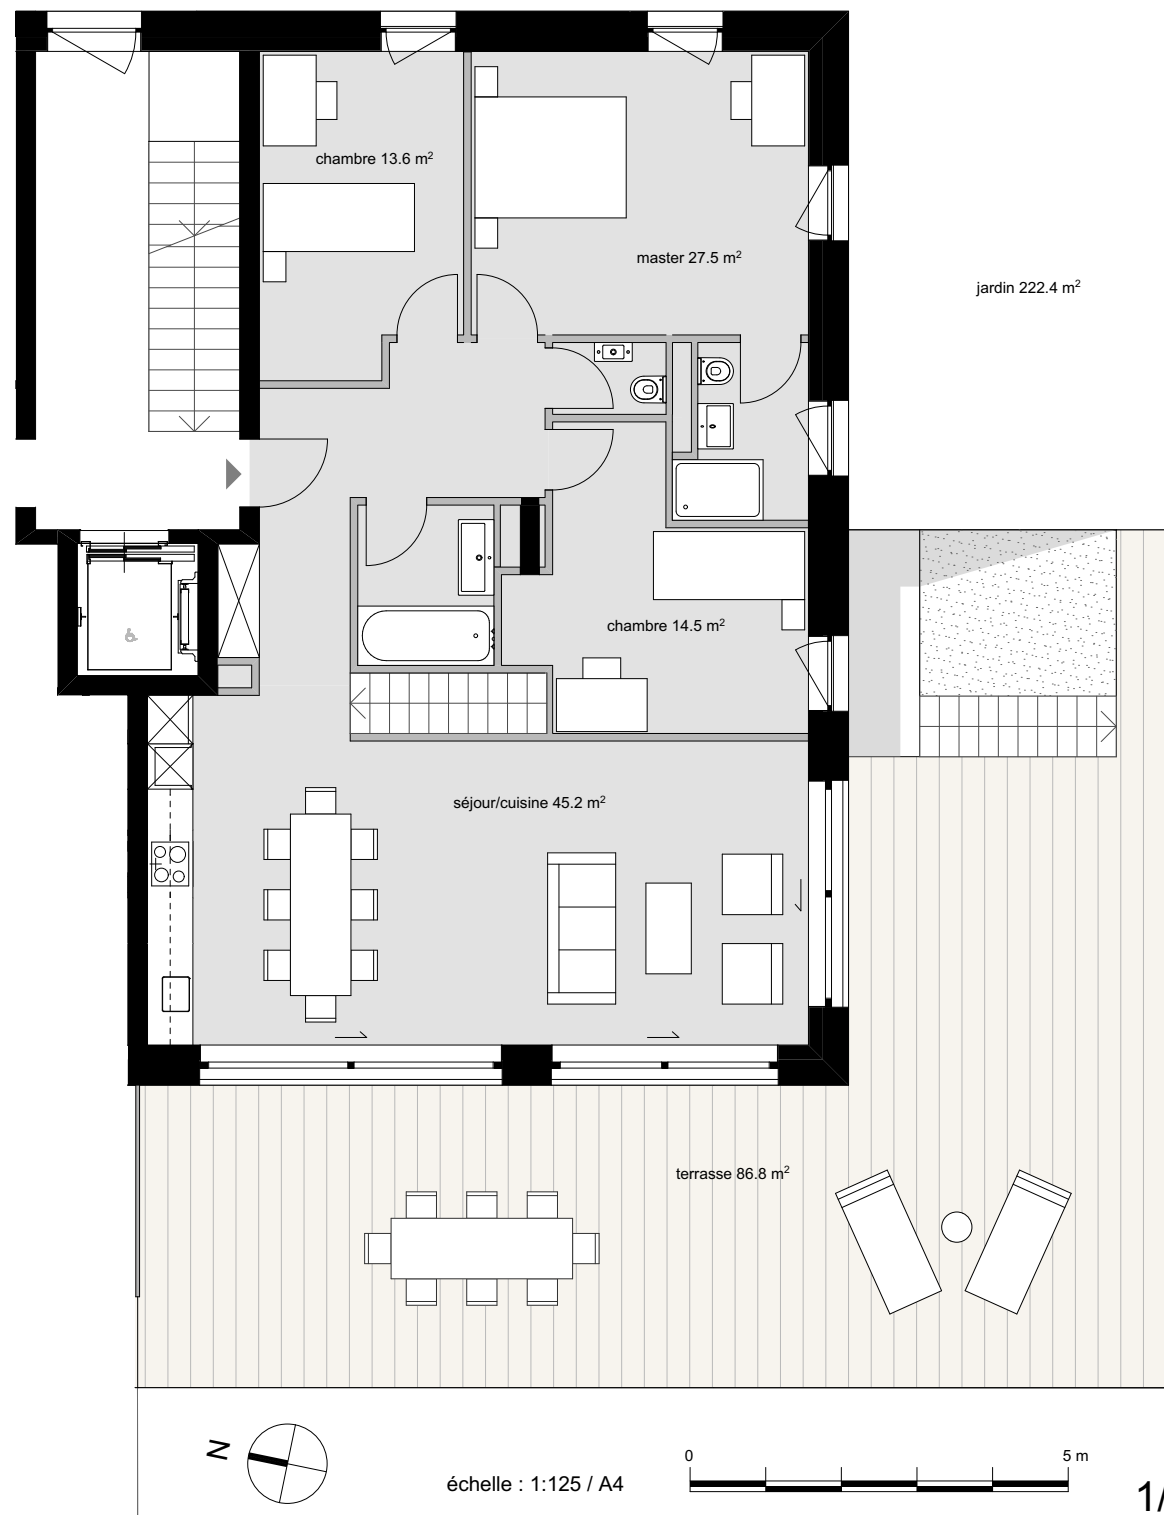

LES TERRASSES D'HERMANCE

MAISON	Tyria
ETAGE	Rez-de-jardin
Appartement	N° 24
N° de pièces	5
Surface PPE	121.5 m ²
Surface Jardin	222.4 m ²
Surface Terrasse	86.8 m ²
Parking	2 Box simples

www.terrasses-hermance.ch

MAISON	Tyria
ETAGE	Sous-sol
Appartement	N° 24
Surface Atelier	48.1 m ²