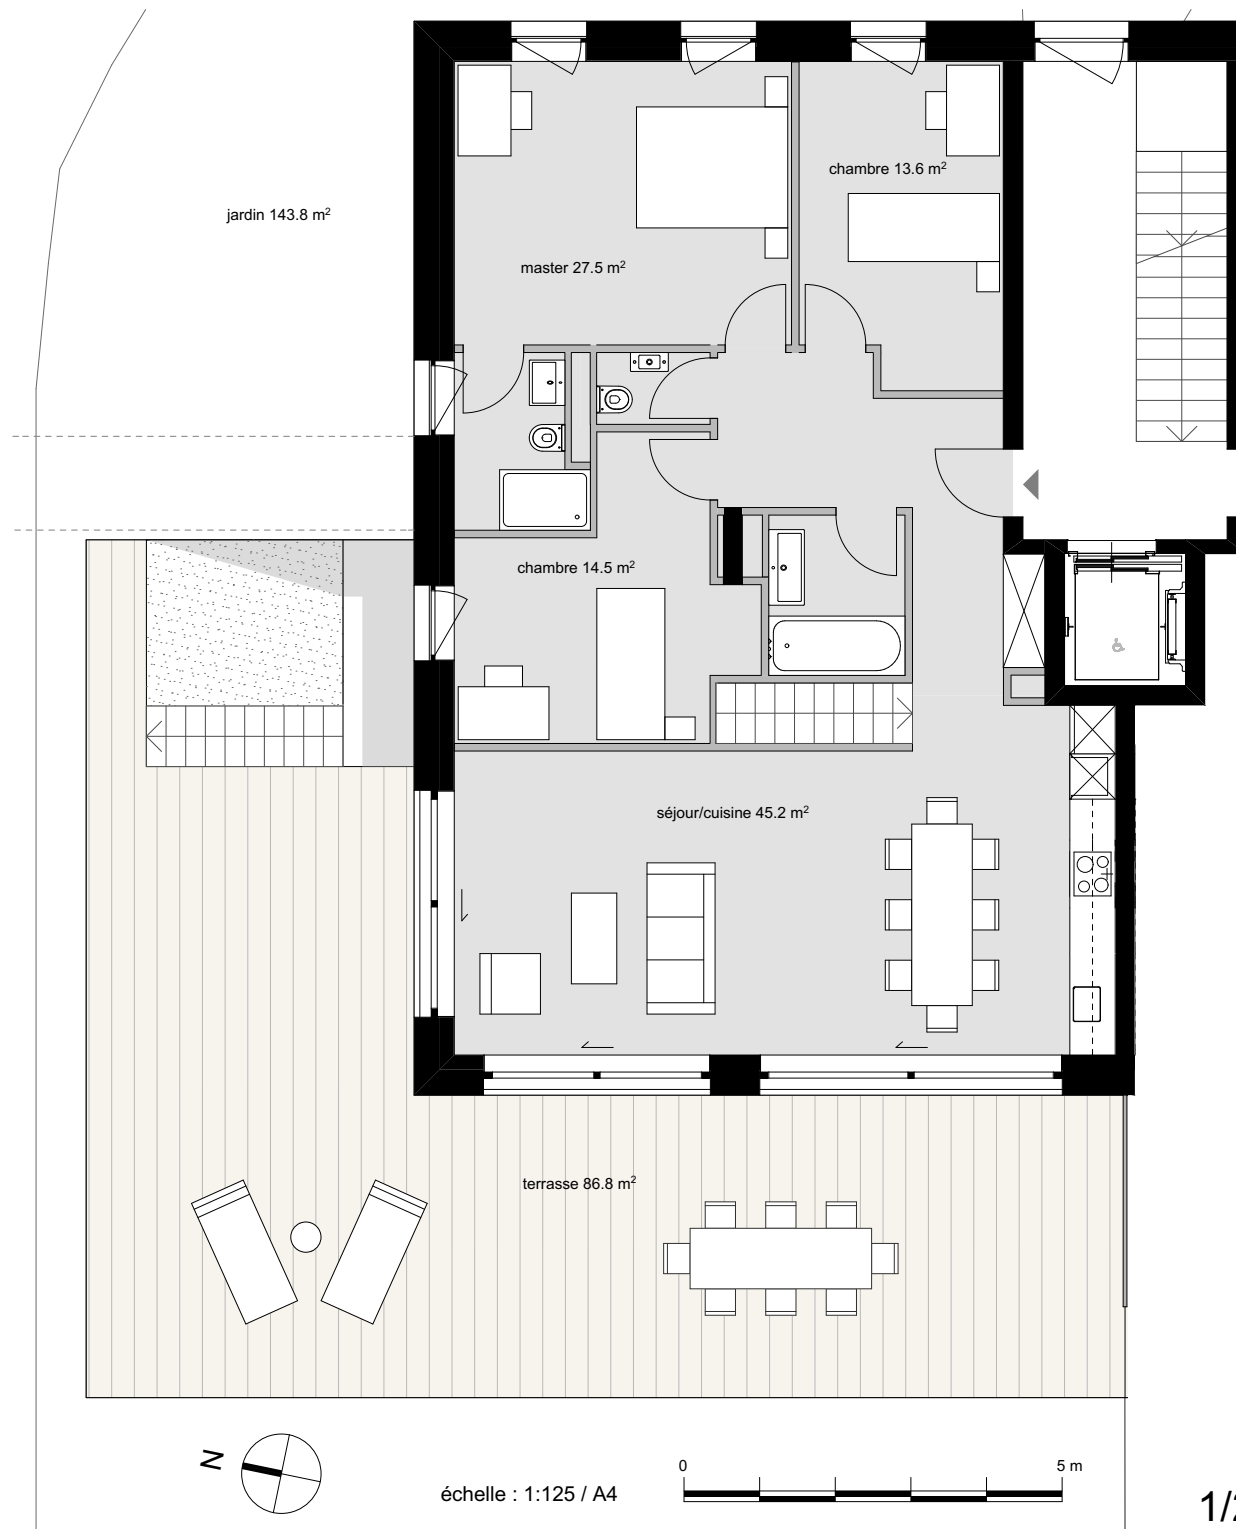

LES TERRASSES D'HERMANCE

MAISON	Tyria
ETAGE	Rez-de-jardin
Appartement	N° 23
N° de pièces	5
Surface PPE	121.5 m ²
Surface Jardin	143.8 m ²
Surface Terrasse	86.8 m ²
Parking	Box double

www.terrasses-hermance.ch

MAISON	Tyria
ETAGE	Sous-sol
Appartement	N° 23
Surface Atelier	43.5 m ²