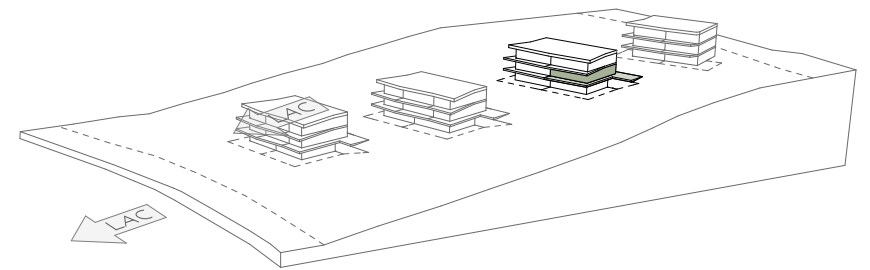

jardin 54.2 m²

LES TERRASSES D'HERMANCE

MAISON	Vanesse
ETAGE	Rez-supérieur
Appartement	N° 20
N° de pièces	6
Surface PPE	145.7 m ²
Surface Jardin	54.2 m ²
Surface Terrasse	40.3 m ²
Surface Balcon	48.8 m ²
Parking	Box double

échelle : 1:125 / A4