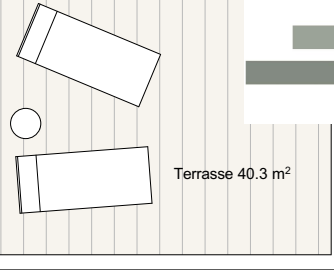

jardin 54.2 m²

LES TERRASSES D'HERMANCE

MAISON	Vanesse
ETAGE	Rez-supérieur
Appartement	N° 20
N° de pièces	6
Surface PPE	145.7 m ²
Surface Jardin	54.2 m ²
Surface Terrasse	40.3 m ²
Surface Balcon	48.8 m ²
Parking	Box double

échelle : 1:125 / A4