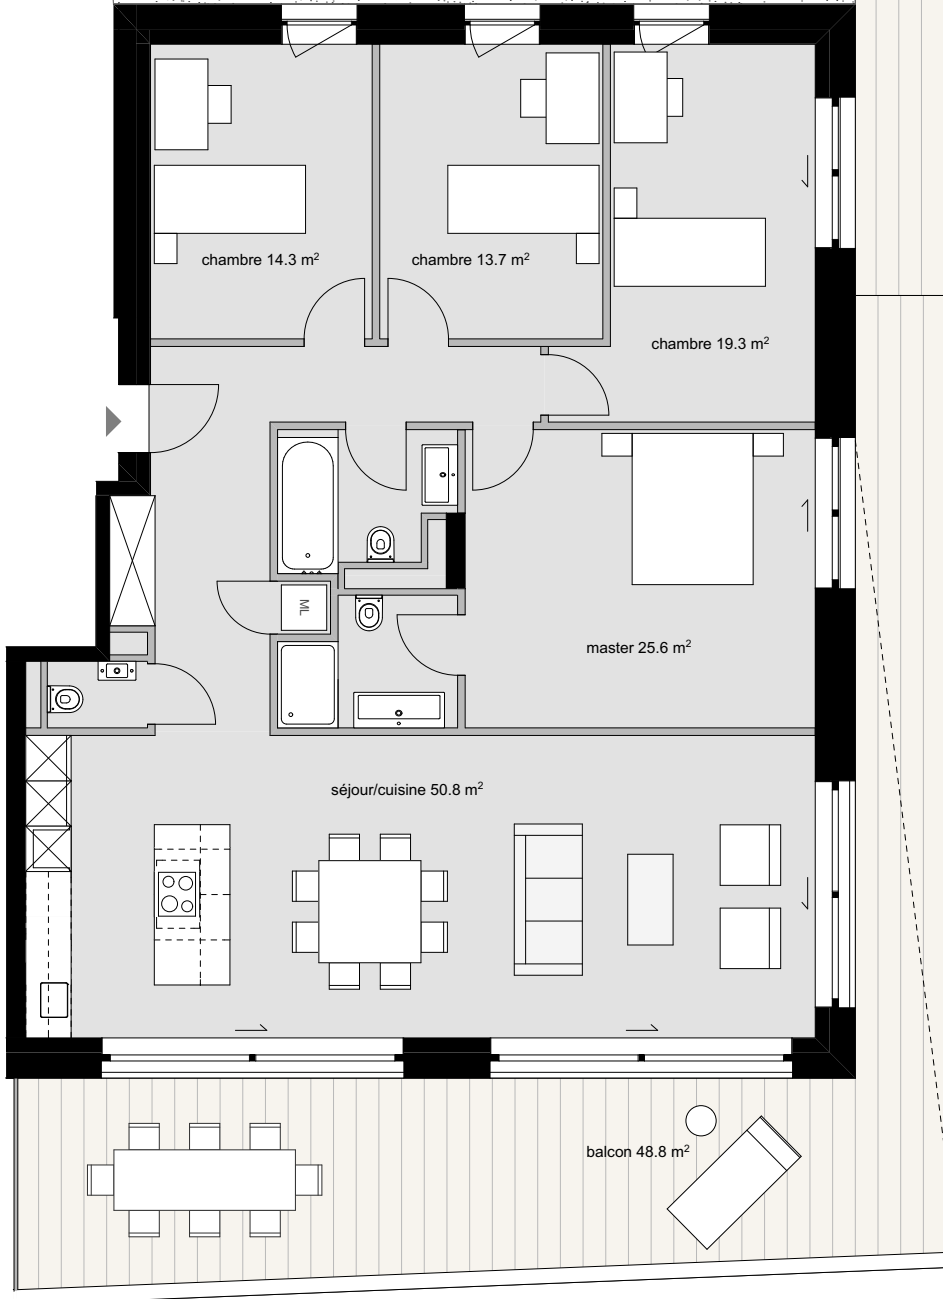

jardin 54.2 m²

LES TERRASSES D'HERMANCE

MAISON	Vanesse
ETAGE	Rez-supérieur
Appartement	N° 20
N° de pièces	6
Surface PPE	145.7 m ²
Surface Jardin	54.2 m ²
Surface Terrasse	40.3 m ²
Surface Balcon	48.8 m ²
Parking	Box double

échelle : 1:125 / A4