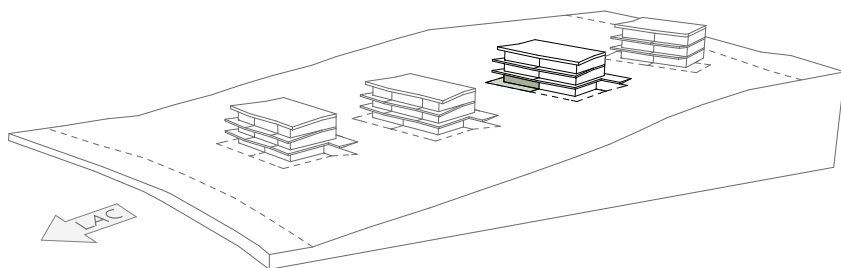

LES TERRASSES D'HERMANCE

MAISON	Vanesse
ETAGE	Rez-de-jardin
Appartement	N° 17
N° de pièces	4
Surface PPE	108.7 m ²
Surface Jardin	63.7 m ²
Surface Terrasse	91.7 m ²
Surface Atelier	33.5 m ²
Parking	2 places