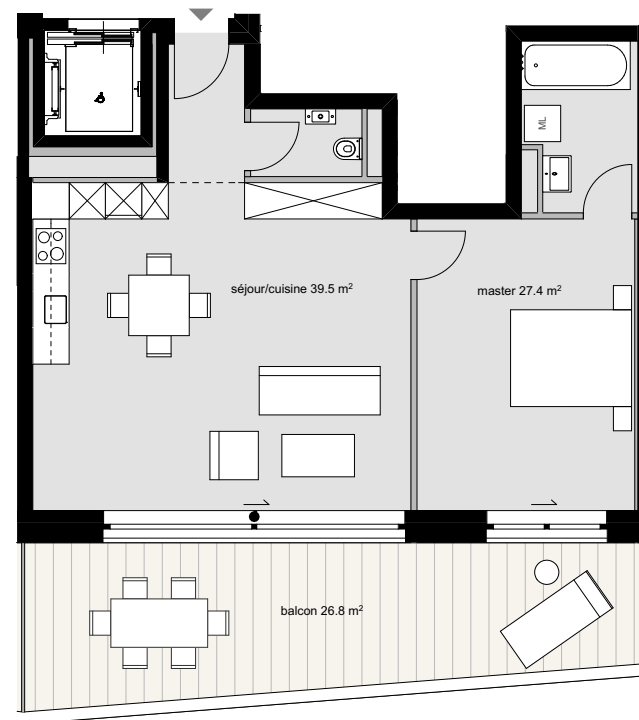

LES TERRASSES D'HERMANCE

MAISON	Xanthie
ETAGE	Attique
Appartement	N° 15
N° de pièces	3
Surface PPE	73.6 m ²
Surface Balcon	26.8 m ²
Parking	Box simple +

www.terrasses-hermance.ch

échelle : 1:125 / A4