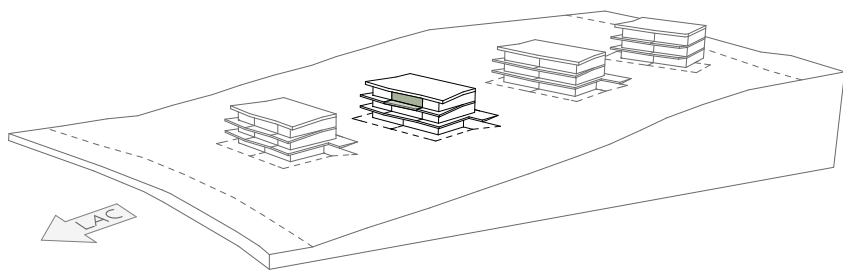

LES TERRASSES D'HERMANCE

MAISON	Xanthie
ETAGE	Attique
Appartement	N° 15
N° de pièces	3
Surface PPE	73.6 m ²
Surface Balcon	26.8 m ²
Parking	Box simple +

www.terrasses-hermance.ch

échelle : 1:125 / A4