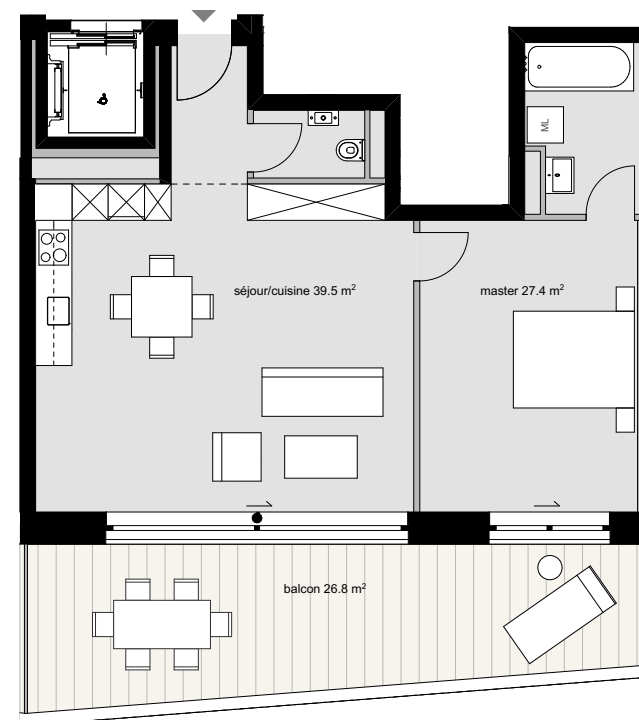

LES TERRASSES D'HERMANCE

MAISON	Xanthie
ETAGE	Rez-supérieur
Appartement	N° 12
N° de pièces	3
Surface PPE	73.6 m ²
Surface Balcon	26.8 m ²
Parking	Box simple +

www.terrasses-hermance.ch

échelle : 1:125 / A4