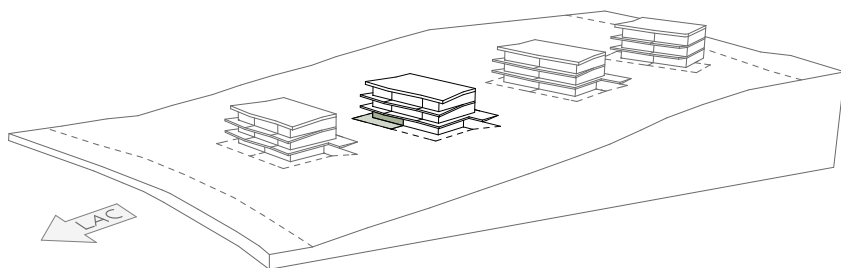

# LES TERRASSES D'HERMANCE

MAISON	Xanthie
ETAGE	Rez-de-jardin
Appartement	N° 9
N° de pièces	4
Surface PPE	94.9 m <sup>2</sup>
Surface Jardin	53.6 m <sup>2</sup>
Surface Terrasse	90.5 m <sup>2</sup>
Surface Atelier	54.4 m <sup>2</sup>
Parking	Box double

[www.terrasses-hermance.ch](http://www.terrasses-hermance.ch)

échelle : 1:125 / A4