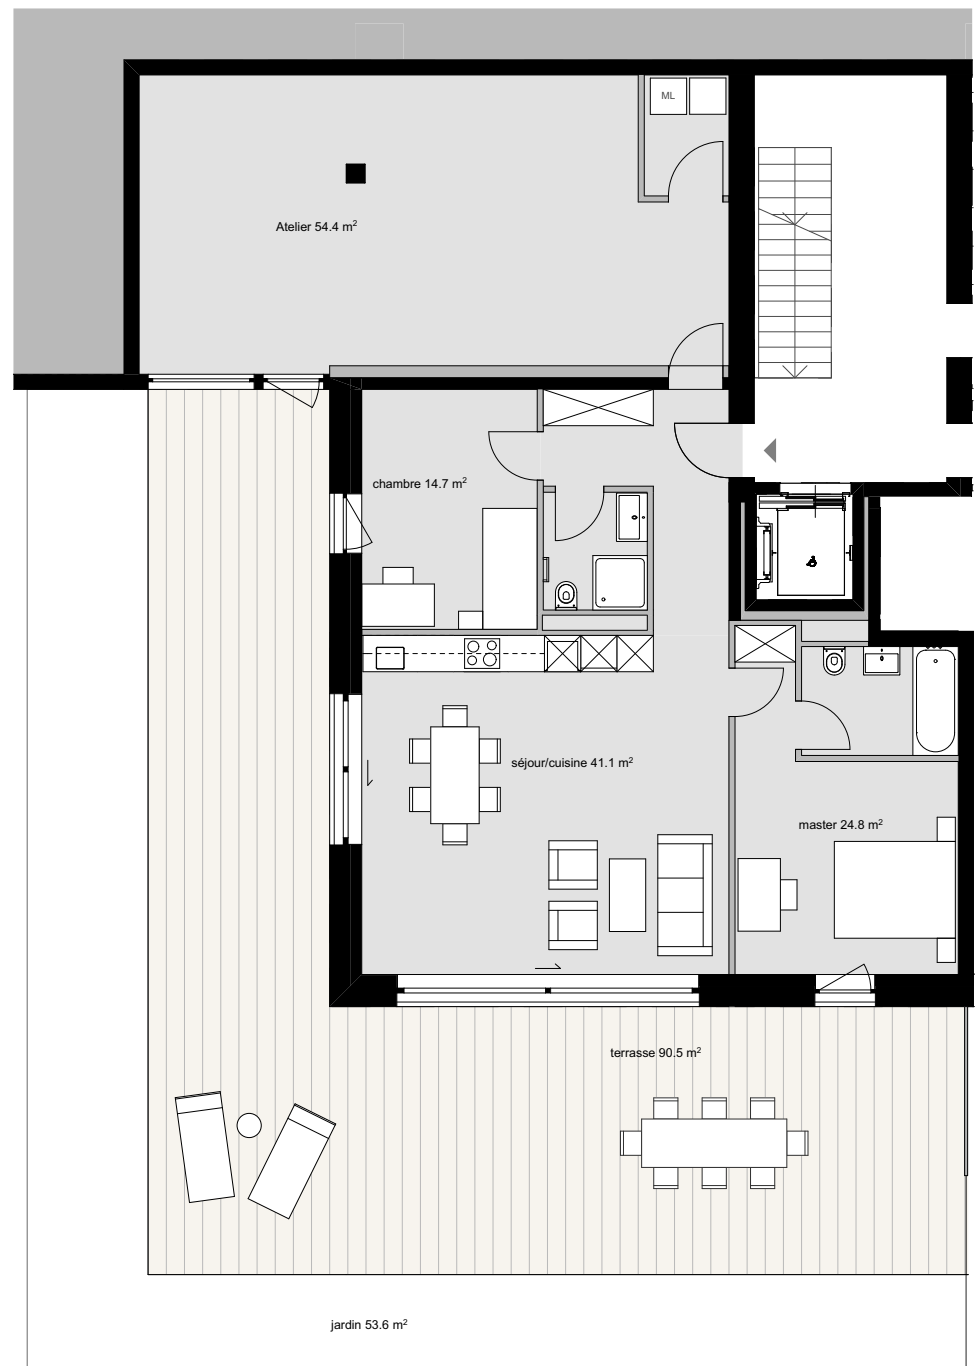

# LES TERRASSES D'HERMANCE

MAISON	Xanthie
ETAGE	Rez-de-jardin
Appartement	N° 9
N° de pièces	4
Surface PPE	94.9 m <sup>2</sup>
Surface Jardin	53.6 m <sup>2</sup>
Surface Terrasse	90.5 m <sup>2</sup>
Surface Atelier	54.4 m <sup>2</sup>
Parking	Box double

[www.terrasses-hermance.ch](http://www.terrasses-hermance.ch)

échelle : 1:125 / A4