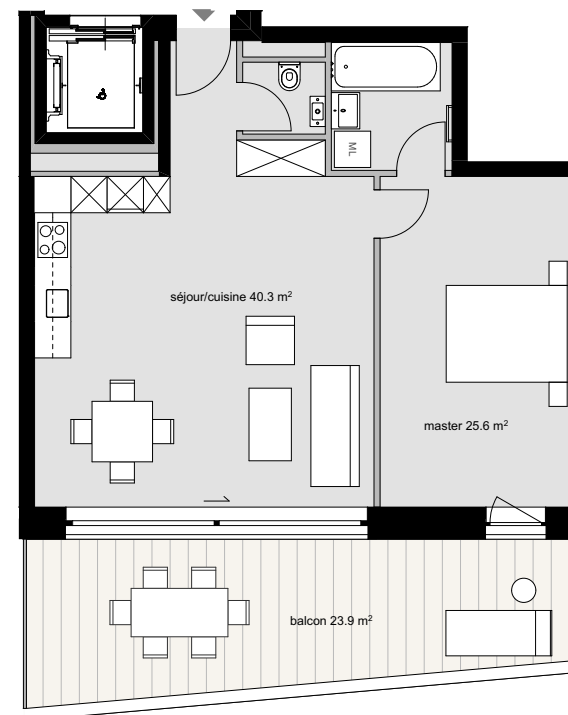

LES TERRASSES D'HERMANCE

MAISON	Mariposa
ETAGE	Attique
Appartement	N° 7
N° de pièces	3
Surface PPE	68.4 m ²
Surface Balcon	23.9 m ²
Parking	Box simple

www.terrasses-hermance.ch

échelle : 1:125 / A4