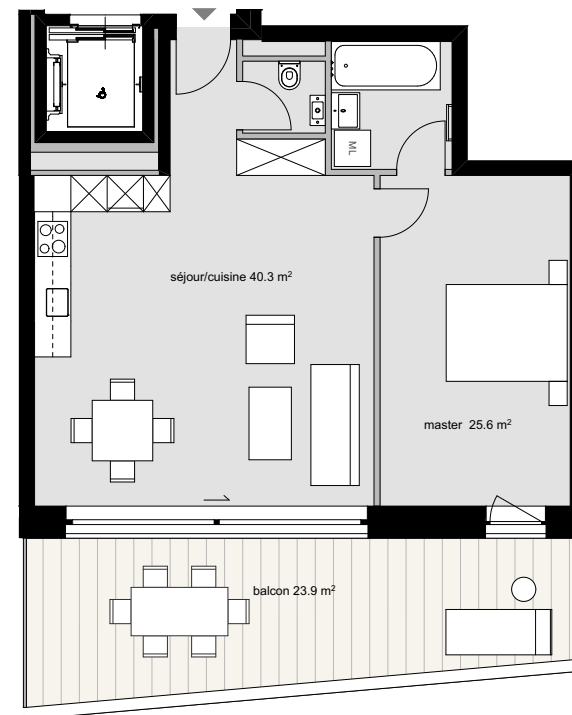

# LES TERRASSES D'HERMANCE

MAISON	Mariposa
ETAGE	Rez-supérieur
Appartement	N° 4
N° de pièces	3
Surface PPE	68.4 m <sup>2</sup>
Surface Balcon	23.9 m <sup>2</sup>
Parking	Box simple

[www.terrasses-hermance.ch](http://www.terrasses-hermance.ch)

échelle : 1:125 / A4