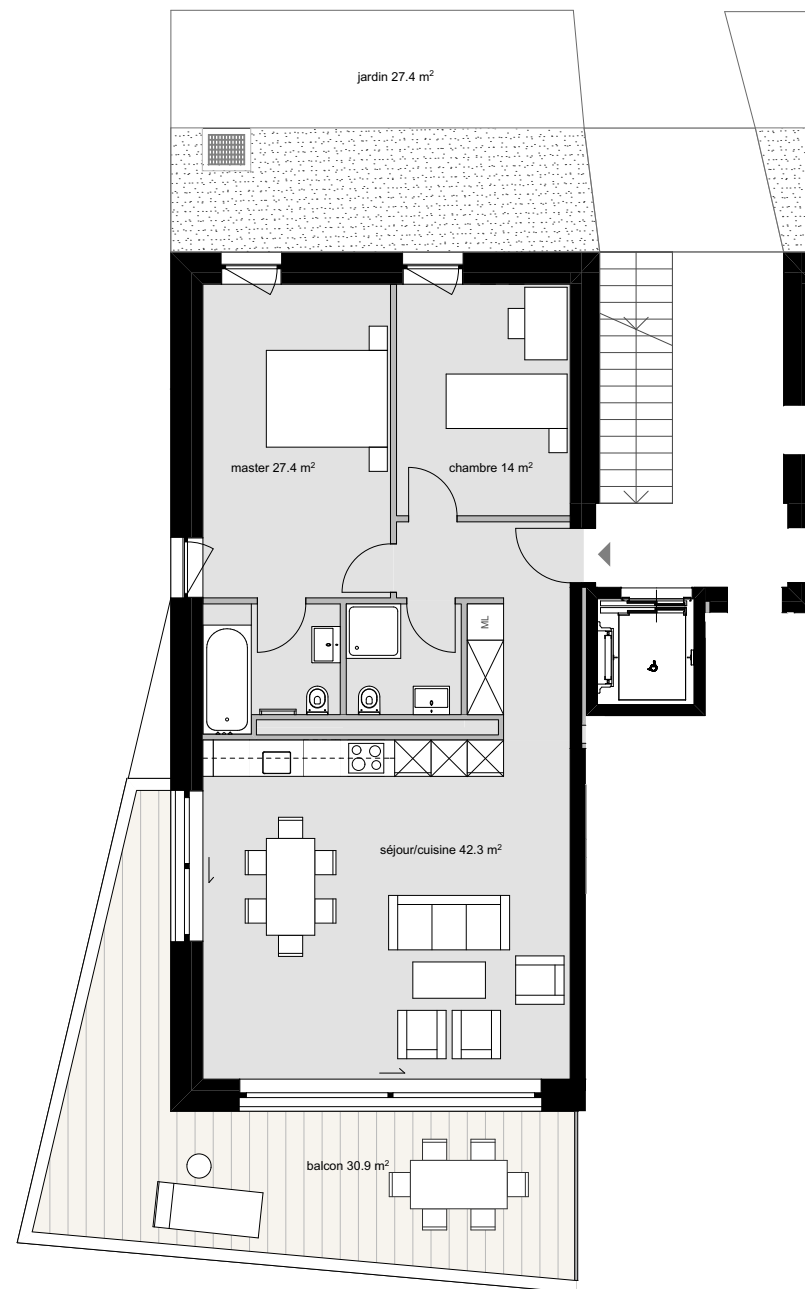

LES TERRASSES D'HERMANCE

MAISON	Mariposa
ETAGE	Rez-supérieur
Appartement	N° 3
N° de pièces	4
Surface PPE	96.5 m ²
Surface Jardin	27.4 m ²
Surface Balcon	30.9 m ²
Parking	Box double

www.terrasses-hermance.ch

échelle : 1:125 / A4